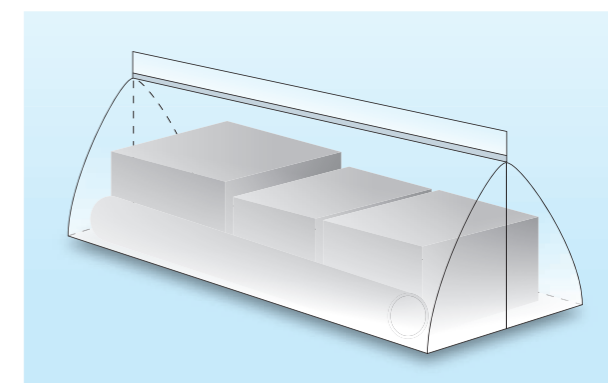

チャック付ポリエチレン袋

ユニパック® 特大サイズタイプ

大型タイプ チャック付ポリエチレン袋です。棺内のご遺体袋です。底ガゼット付ですので大きな荷物の包装、保管にもご利用いただけます。

容器包装
識別マーク

ユニパック® 特大サイズタイプ 規格表

基材構成：PE単層 70μm 仕様：サイド溶断シール、天開き

品番	製品サイズ (mm) チャック下×袋巾×厚み	1ケース入数 (枚)	1袋入数 (枚)	概算重量 (g/枚)
G袋	700×2300×0.07	50	1	220.80

特大サイズタイプ 用途例

大型品の保管などにもご利用頂けます。

※ご採用にあたりましては、当社製品のサンプルを用いて充填実用テストを行い、お客様にて十分ご評価をいただきますようお願い致します。製品の仕様は、諸般の事情により予告なく変更することがあります。あらかじめご了承ください。