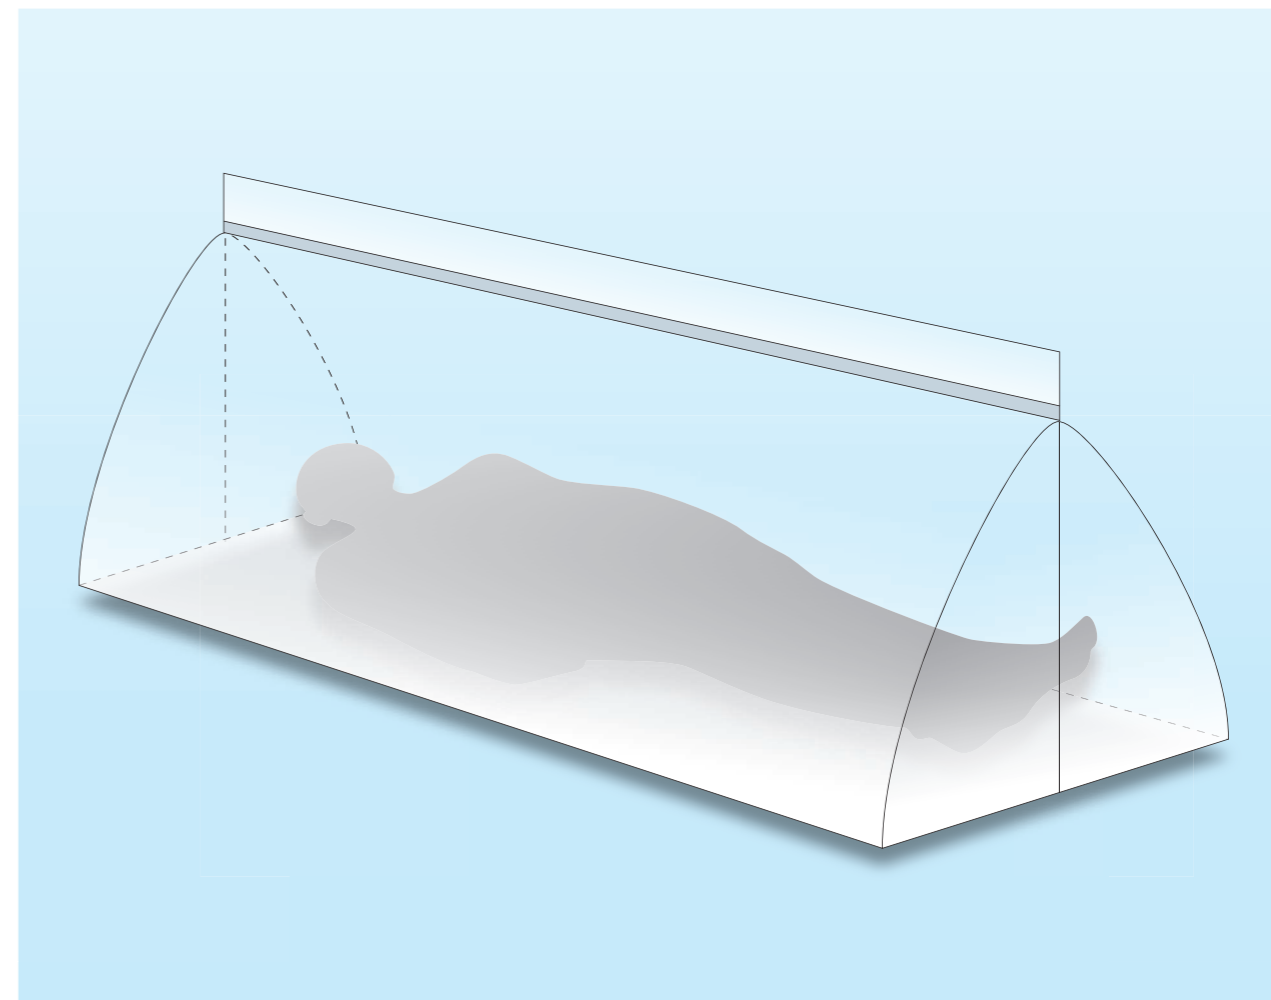

チャック付ポリエチレン袋

ユニパック® 特大サイズタイプ

大型タイプ チャック付ポリエチレン袋です。棺内のご遺体袋です。底ガゼット付ですので大きな荷物の包装、保管にもご利用いただけます。

容器包装
識別マーク

ユニパック® 特大サイズタイプ 規格表

基材構成：PE単層 70μm 仕様：サイド溶断シール、天開き

品番	製品サイズ (mm) チャック下×袋巾×厚み	1ケース入数 (枚)	1袋入数 (枚)	概算重量 (g/枚)
G袋	700×2300×0.07	50	1	220.80