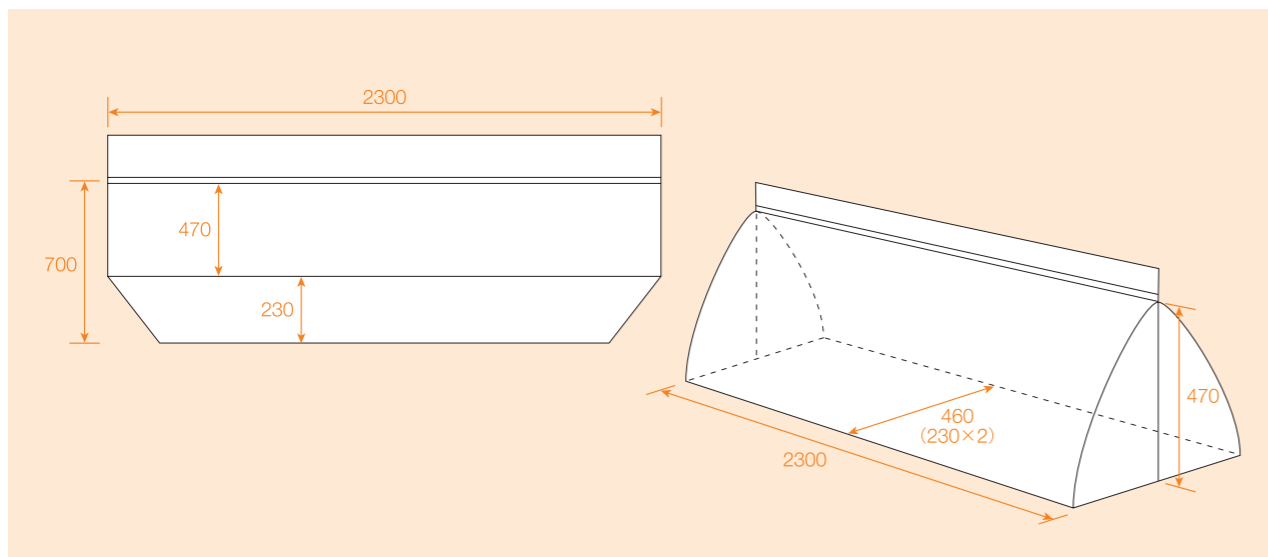

チャック付ポリエチレン袋

ユニパック® 特大サイズタイプ

大型タイプ チャック付ポリエチレン袋です。棺内のご遺体袋です。底ガゼット付ですので大きな荷物の包装、保管にもご利用いただけます。

容器包装
識別マーク

ユニパック® 特大サイズタイプ 規格表

基材構成：PE単層 70μm 仕様：サイド溶断シール、天開き

品番	製品サイズ (mm) チャック下×袋巾×厚み	1ケース入数 (枚)	1袋入数 (枚)	概算重量 (g/枚)
G袋	700×2300×0.07	50	1	220.80