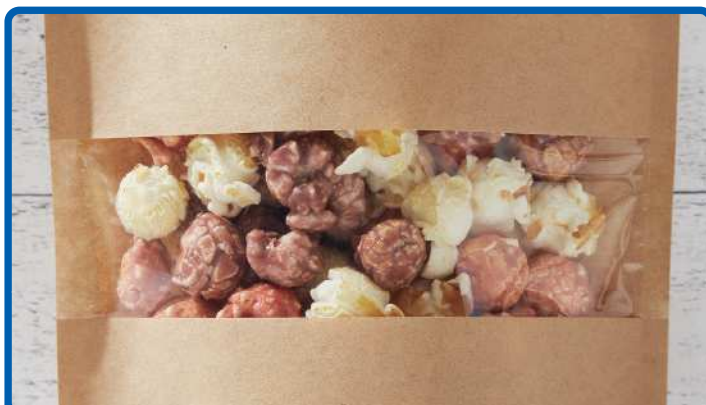

ラミジップ®

ラミジップ®クラフト窓付

自然な風合いのラミジップ®クラフトタイプに窓付が新登場!! ガスバリア性・防湿性の高いフィルムを使用しています。ディスプレイ効果も高くドライフルーツ・お米・ナッツ等の食品原料はもちろんクッキー・グラノーラなどの加工食品にもオススメです!

クラフト紙が自然な風合いを表現

紙という自然素材から受けるナチュラルな印象が
内容物を引き立たせます。

中身が見えてディスプレイ効果UP

透明の窓から中が見えるので内容物の確認が
容易にできます。