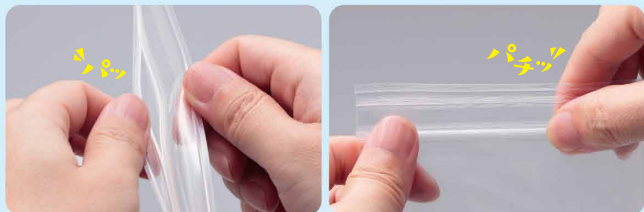

新形状のチャックで 開けやすさ、閉めやすさが 向上しました。

ユニ/キック® GP

新発売 開けやすく、閉めやすい 「ユニバーサルデザイン」です。

開口部とチャック部に
ガイドラインをつけた事で
開けやすく、閉めやすくな
りました。

新形状のチャックは、
“パツ”と開いて“パチツ”と閉まります。

セイニチの **ユニ/キック® GP** は安心・安全の日本製。

“簡単開閉”の新シリーズ **ユニ/キック® GP** 規格品は
いつでも間に合う全13サイズ。

品番	チャック下×袋巾×厚み (mm)	1ケース入数(枚)	1袋入数(枚)×バック
GP A - 4	70 × 50 × 0.04	15,000	100 × 150
GP B - 4	85 × 60 × 0.04	10,000	100 × 100
GP C - 4	100 × 70 × 0.04	9,000	100 × 90
GP D - 4	120 × 85 × 0.04	7,000	100 × 70
GP E - 4	140 × 100 × 0.04	5,000	100 × 50
GP F - 4	170 × 120 × 0.04	4,000	100 × 40
GP G - 4	200 × 140 × 0.04	3,000	100 × 30
GP H - 4	240 × 170 × 0.04	2,500	100 × 25
GP I - 4	280 × 200 × 0.04	2,000	100 × 20
GP J - 4	340 × 240 × 0.04	1,200	100 × 12
GP K - 4	400 × 280 × 0.04	1,000	100 × 10
GP L - 4	480 × 340 × 0.04	700	100 × 7
GP SL - 4	560 × 400 × 0.04	600	100 × 6