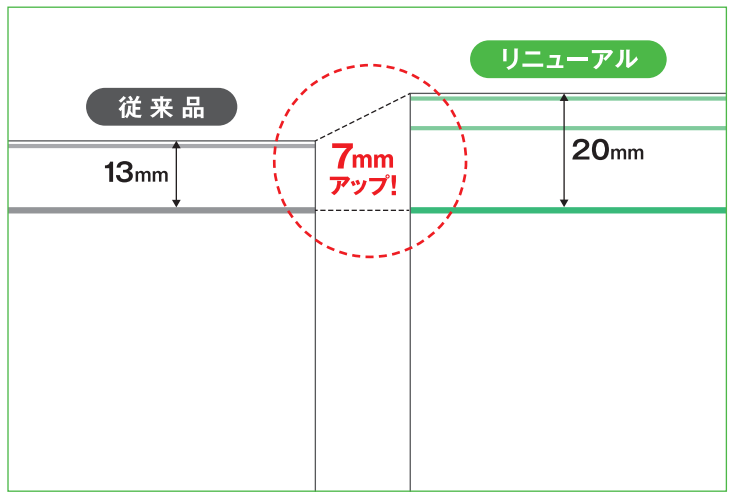

「ミニグリップ®」のチャックが
リニューアル!

▶ **パチパチパチッ** ▶

「ジョイグリップ®スペースック」
パチパチパチッ
という心地良い音と感触!
開閉が楽しくなります♪

セイニチ製品は
安全・安心の
日本製
MADE IN JAPAN

ミニグリップ®

チャック付ポリプロピレン袋

ミニグリップ®用途例

日用雑貨品 日用雑貨品等	薬品・衛生用品 医薬品、目薬、点鼻液、 絆創膏等
工業用品 機械部品等	紙・書類 書類、パンフレット、 チラシ等
衣類・繊維製品 シャツ、下着、ズボン、 タオル等	水産加工品 海苔、乾燥ひじき、 煮干し等
農産加工品 乾燥しいたけ等	

さらに 開口段差カット® の新規採用により、
開けやすくなりました!